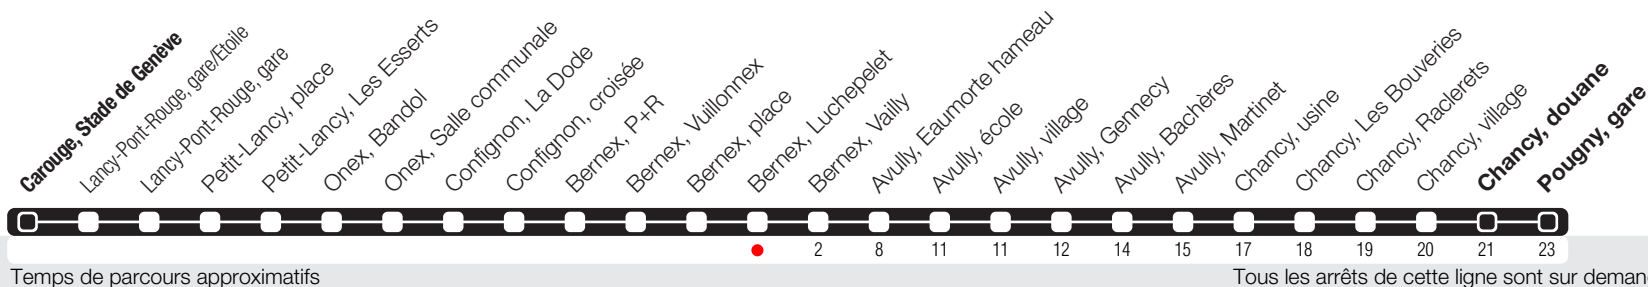

Bernex, Luchepelet

Zone 10

Suivez l'état du réseau en direct, avec l'app tpg

➔ Pougny, gare

Horaire valable du 11.12.2022 au 09.12.2023

Horaire Normal

+ HORAIRE DIMANCHE:
25.12 (Noël), 01.01 (Nouvel-An), 07.04 (Vendredi-Saint), 10.04 (Lundi de Pâques), 18.05 (Ascension),
29.05 (Lundi de Pentecôte), 01.08 (Fête Nationale Suisse), 07.09 (Jeûne Genevois).

Horaire Vacances

+ Du 24.12 au 08.01,
du 18.02 au 26.02,
du 07.04 au 23.04, du 18.05 au 21.05,
du 01.07 au 20.08, du 21.10 au 29.10.

| | Lundi-Vendredi | Samedi | Dimanche | Lundi-Vendredi |
|----|---------------------------------------|---------------------------------|---------------------------------|---|
| 04 | | | | |
| 05 | 40 | | | 39 |
| 06 | 00 29 57 | ^a 02 ^a 56 | ^a 04 ^a 56 | 04 29 57 |
| 07 | 17 34 | ^a 28 ^a 58 | ^a 56 | 17 36 |
| 08 | 05 ^a 22 ^a 44 | ^a 28 ^a 58 | ^a 56 | 01 ^a 23 ^a 43 |
| 09 | ^a 05 ^a 30 | ^a 28 ^a 58 | ^a 57 | ^a 03 ^a 29 |
| 10 | ^a 00 ^a 31 | ^a 29 ^a 59 | ^a 57 | ^a 01 ^a 30 |
| 11 | ^a 01 ^a 43 | ^a 29 ^a 59 | ^a 57 | ^a 00 ^a 30 |
| 12 | 10 36 | ^a 29 ^a 59 | ^a 57 | 00 30 59 |
| 13 | ^a 13 ^a 41 | ^a 29 ^a 59 | ^a 57 | 31 |
| 14 | ^a 10 ^a 41 | ^a 29 ^a 59 | ^a 57 | ^a 01 ^a 26 ^a 59 |
| 15 | ^a 11 ^a 39 | ^a 29 ^a 59 | ^a 57 | ^a 29 55 |
| 16 | 03 ^a 26 ^a 44 52 | ^a 27 ^a 59 | ^a 57 | ^a 08 ^a 28 48 |
| 17 | 14 33 54 | ^a 29 ^a 59 | ^a 57 | 09 29 50 |
| 18 | 12 32 51 | ^a 29 ^a 59 | ^a 57 | 12 32 52 |
| 19 | ^a 12 ^a 46 | ^a 58 | ^a 57 | ^a 13 ^a 42 |
| 20 | 11 41 | ^a 58 | ^a 57 | 14 44 |
| 21 | 10 57 | ^a 57 | ^a 57 | 10 57 |
| 22 | ^a 57 | ^a 57 | ^a 57 | ^a 57 |
| 23 | ^a 57 | ^a 57 | ^a 57 | ^a 57 |
| 00 | ^a 54 | ^a 54 | ^a 54 | ^a 54 |
| 01 | | | | |
| 02 | | | | |
| 03 | | | | |

^a Arrêts desservis jusqu'à Chancy, douane.